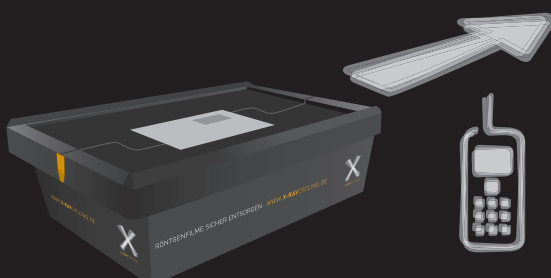

5. UPS ANRUFEN

Für die Abholung einfach bei UPS unter 01806 882663 anrufen und einen Abholtermin vereinbaren. Alternativ die Box direkt beim nächstgelegenen UPS-Versandstandort abgeben.