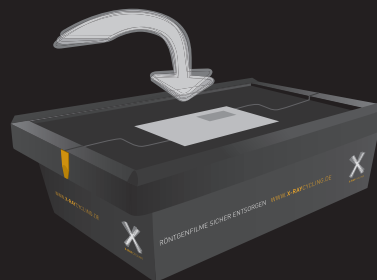

EXTRA SICHER

Um die Daten der Röntgenfilme wirkungsvoll zu schützen, sichern Sie die befüllte **X-RAYBOX** für den Transport durch zwei mitgelieferte Plomben. Diese verschließen die Box zuverlässig und sichern den Inhalt vor fremden Blicken.

MACHEN SIE SICH SCHLAU

Auf unserer Internetseite www.x-raycycling.de finden Sie weitere Informationen rund um unser Serviceangebot.

X-RAYCYCLING IN SECHS SCHRITTEN

Unser Ziel ist, Ihnen unnötigen Arbeitsaufwand zu ersparen – damit Sie mehr Zeit haben, sich um die wirklich wichtigen Dinge zu kümmern. Mit der **X-RAYBOX** bieten wir Ihnen darum ein kostenfreies, unkompliziertes und zeitsparendes System, das es Ihnen so einfach wie möglich macht.

1. X-RAYBOX FÜLLEN

Ihre persönliche **X-RAYBOX** platzsparend und unkompliziert mit den Röntgen- und CT-Aufnahmen füllen.

2. FEEDBACK GEBEN

Feedback-Bogen ausfüllen und in die volle **X-RAYBOX** legen. Falls angekreuzt, liefern wir automatisch eine neue Box. Alternativ einfach anrufen oder bereits vorher eine neue Box auf unserer Website bestellen.

3. X-RAYBOX SICHERN

X-RAYBOX schließen und die zwei mitgelieferten Plomben für den sicheren Transport befestigen.

4. RETOURAUFKLEBER AUFKLEBEN

Für den kostenlosen Rückversand liegt der Retouraufkleber bereits bei. Sie müssen nichts mehr ausfüllen!