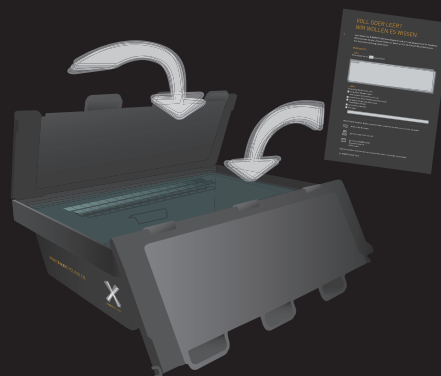

EXTRA SICHER

Um die Daten der Röntgenfilme wirkungsvoll zu schützen, sichern Sie die befüllte **X-RAYBOX** für den Transport durch zwei mitgelieferte Plomben. Diese verschließen die Box zuverlässig und sichern den Inhalt vor fremden Blicken.

MACHEN SIE SICH SCHLAU

Auf unserer Internetseite www.x-raycycling.de finden Sie weitere Informationen rund um unser Serviceangebot.

X-RAYCYCLING IN SECHS SCHRITTEN

Unser Ziel ist, Ihnen unnötigen Arbeitsaufwand zu ersparen – damit Sie mehr Zeit haben, sich um die wirklich wichtigen Dinge zu kümmern. Mit der **X-RAYBOX** bieten wir Ihnen darum ein kostenfreies, unkompliziertes und zeitsparendes System, das es Ihnen so einfach wie möglich macht.

1. X-RAYBOX FÜLLEN

Ihre persönliche **X-RAYBOX** platzsparend und unkompliziert mit den Röntgen- und CT-Aufnahmen füllen.

2. FEEDBACK GEBEN

Feedback-Bogen ausfüllen und in die volle **X-RAYBOX** legen. Falls angekreuzt, liefern wir automatisch eine neue Box. Alternativ einfach anrufen oder bereits vorher eine neue Box auf unserer Website bestellen.

3. X-RAYBOX SICHERN

X-RAYBOX schließen und die zwei mitgelieferten Plomben für den sicheren Transport befestigen.

4. RETOURAUFKLEBER AUFKLEBEN

Für den kostenlosen Rückversand liegt der Retouraufkleber bereits bei. Sie müssen nichts mehr ausfüllen!