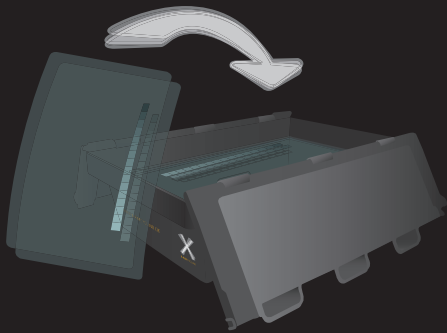

EXTRA SICHER

Um die Daten der Röntgenfilme wirkungsvoll zu schützen, sichern Sie die befüllte **X-RAYBOX** für den Transport durch zwei mitgelieferte Plomben. Diese verschließen die Box zuverlässig und sichern den Inhalt vor fremden Blicken.

MACHEN SIE SICH SCHLAU

Auf unserer Internetseite www.x-raycycling.de finden Sie weitere Informationen rund um unser Serviceangebot.

X-RAYCYCLING IN SECHS SCHRITTEN

Unser Ziel ist, Ihnen unnötigen Arbeitsaufwand zu ersparen – damit Sie mehr Zeit haben, sich um die wirklich wichtigen Dinge zu kümmern. Mit der **X-RAYBOX** bieten wir Ihnen darum ein kostenfreies, unkompliziertes und zeitsparendes System, das es Ihnen so einfach wie möglich macht.

1. X-RAYBOX FÜLLEN

Ihre persönliche **X-RAYBOX** platzsparend und unkompliziert mit den Röntgen- und CT-Aufnahmen füllen.

2. FEEDBACK GEBEN

Feedback-Bogen ausfüllen und in die volle **X-RAYBOX** legen. Falls angekreuzt, liefern wir automatisch eine neue Box. Alternativ einfach anrufen oder bereits vorher eine neue Box auf unserer Website bestellen.

3. X-RAYBOX SICHERN

X-RAYBOX schließen und die zwei mitgelieferten Plomben für den sicheren Transport befestigen.

4. RETOURAUFKLEBER AUFKLEBEN

Für den kostenlosen Rückversand liegt der Retouraufkleber bereits bei. Sie müssen nichts mehr ausfüllen!